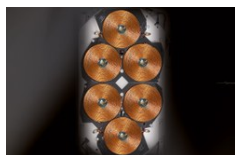

Induktionskochfeld 80 mit Dunstabzug ▲ - DPI 7888 BH

horiZone – Mit einer Fläche von 40×23 cm das umfangreichste Kochfeldkonzept am Markt. Ob klein oder gross, oval oder rechteckig, das Kochfeld erkennt jede Form von Kochgefäss: von der Pfanne mit einem Durchmesser von 23 cm bis hin zum ovalen Bräter mit einem Durchmesser von 40 cm.

80 cm

H2

Fr. 4'590.–

Inkl. MwSt. / ohne vRB Fr. 2.49

Beschreibung

Anwendung	Haushalt
Stand/Einbau	Einbaugerät
Farbe	Schwarz
Steuerung	Slider; digital
Anzahl Einstellungsstufen	20
Display	Digitale Bedienung mit weissen LED's
Umluft / Abluft	Abluft; Umluft
Sicherheit	Ja; 10 Sicherheits-Features: Überhitzungsschutz, Überlaufschutz, Bedienungssperre, Restwärmeanzeige, Auto-Stopp-System, Kochgeschirr-Erkennung, Grössenerkennung, Spannungserkennung, Fehlanchlussenerkennung, Überspannungserkennung
Anzahl Kochzonen	4
Art der Kochzone	Induktion
Flexible Kochzone	Ja
Beschreibung Kochzone	2 freie horiZone Kochzonen 40 x 23 cm HILI / VOLI: Horizone 3700W HIRE / VORE: Horizone 3700W
Automatische Programme	Ja
Sonderprogramme	4 Direktwahlen

Beschreibung Funktionen

Elapsed Time: Anzeige der vergangenen Kochzeit; BOIL: Beherrschtes Sieden; Booster: Direkter Zugriff auf Maximalleistung; 4 unabhängige Booster; 4 unabhängige Timer bis 99 Min.; Verriegelungsfunktion für die Reinigung